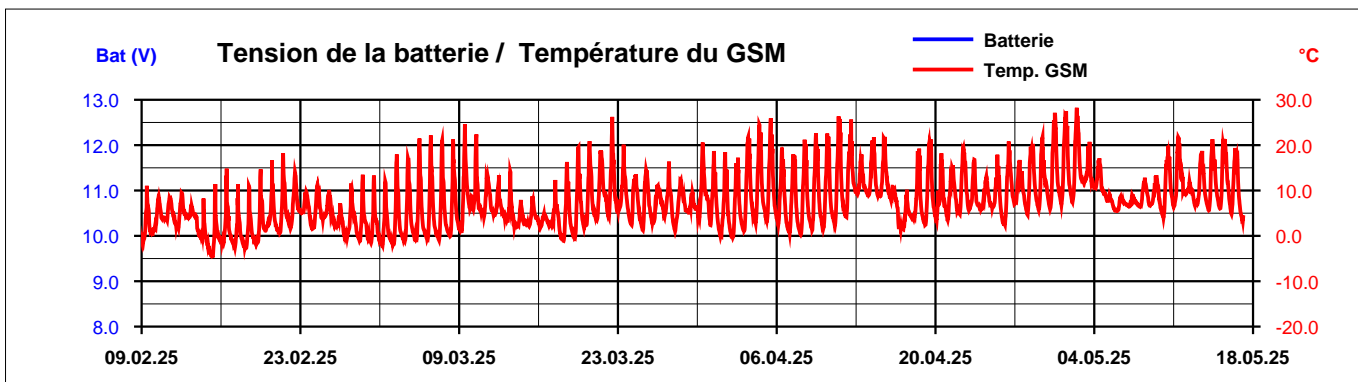

Station de mesures de la source de Chaudanne

Spéléo Club du Nord Vaudois (SCNV)

erstellt : 17.05.2025 08:00

La station mesure la hauteur de l'eau et la température à la source

Lors de chaque mesure, la tension des batteries est transmise. Il s'agit de cellules 8-D.
Elles devront être remplacées à un niveau de 10 volt
Dans le module GSM, la température est mesurée chaque 30 minutes.