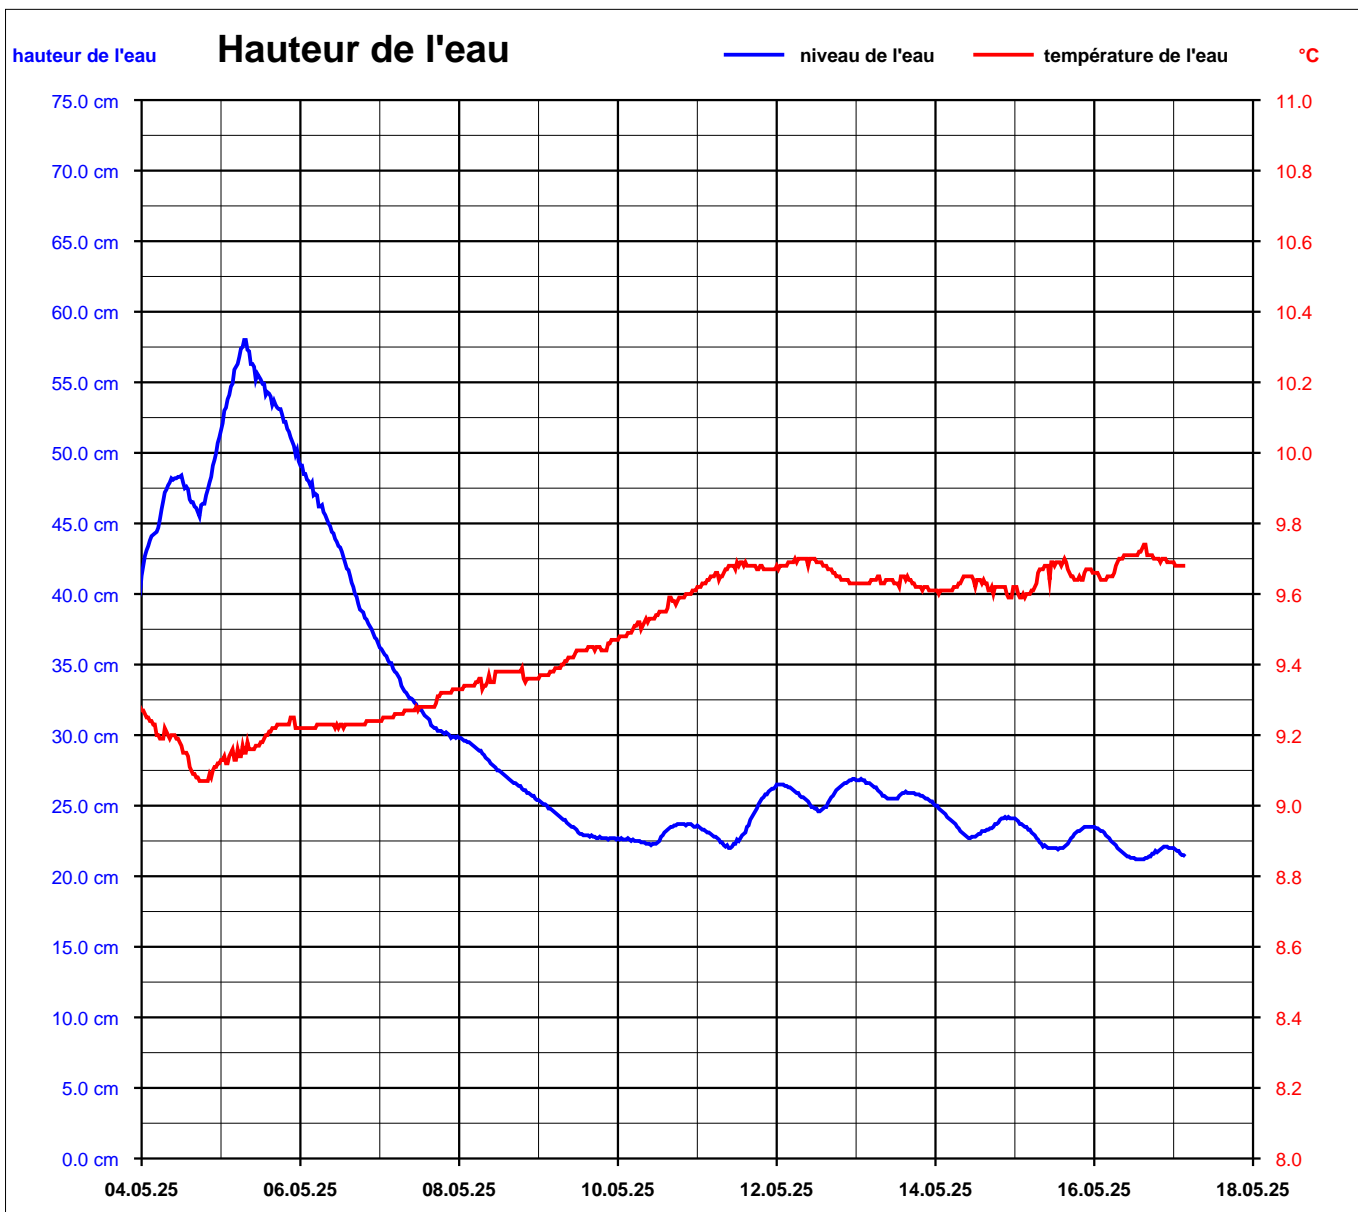

Station de mesures de la source de Chaudanne

Spéléo Club du Nord Vaudois (SCNV)

erstellt : 17.05.2025 08:00

La station mesure la hauteur de l'eau et la température à la source

Lors de chaque mesure, la tension des batteries est transmise. Il s'agit de cellules 8-D.
Elles devront être remplacées à un niveau de 10 volt
Dans le module GSM, la température est mesurée chaque 30 minutes.